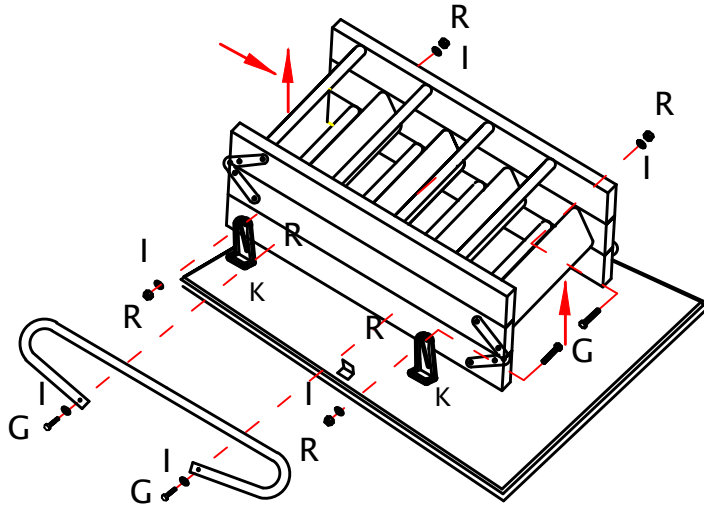

2

ATTENTION PRODUIT A FIXER AU MUR - ADAPTER VOTRE QUINCAILLERIE EN FONCTION DU SUPPORT
ATTENTION! This item has to be fixed to the wall. Please adjust screws and dowels to your type of wall.
Atención! Este producto debe ser fijado a la pared. Recuerda adaptar los tacos y los tornillos al tipo de pared.
Dikkat! Duvara monte edilen bir urundur. Lutfen duvarınıza uygun duvel ve civi kullanınız.

4

5

6