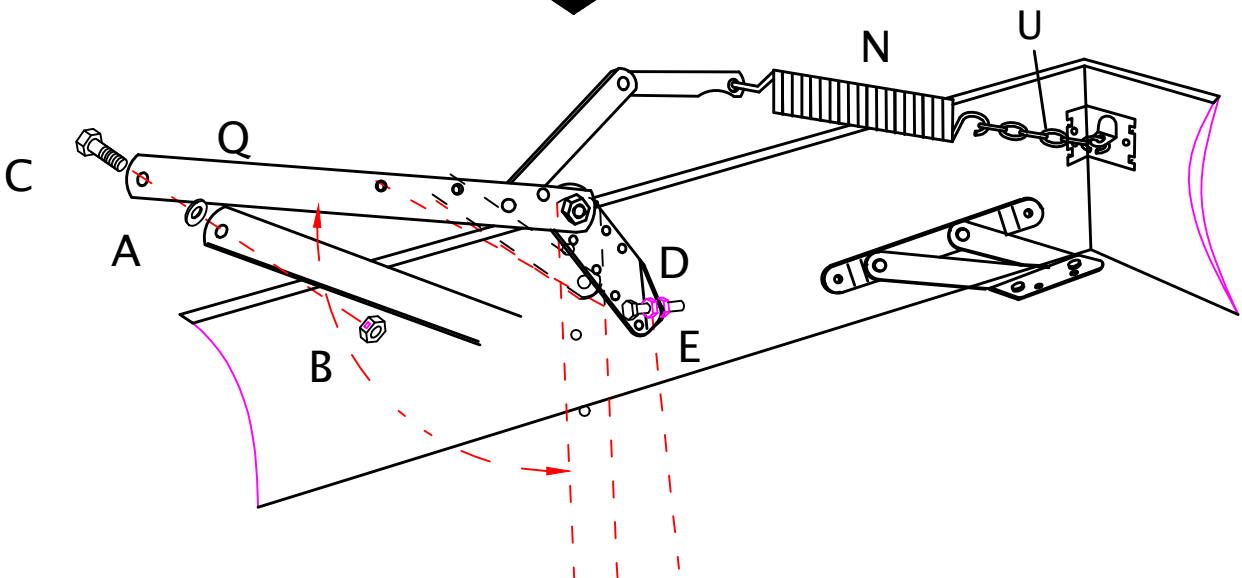

A (2x) M8x0,5

B (2x) M8

C (2x) M 8x16

G (6x) M5x30

H (2x) 3 x 16

J (1x) 60 x 6

R (6x) M5

I (6x) M 5

M (1x) Ø 30 x 87

U (2x)

N (2x) 26,5 x 255

1

2

ATTENTION PRODUIT A FIXER AU MUR - ADAPTER VOTRE QUINCAILLERIE EN FONCTION DU SUPPORT  
ATTENTION! This item has to be fixed to the wall. Please adjust screws and dowels to your type of wall.  
Atención! Este producto debe ser fijado a la pared. Recuerda adaptar los tacos y los tornillos al tipo de pared.  
Dikkat! Duvara monte edilen bir urundur. Lutfen duvarınıza uygun duvel ve civi kullanınız.