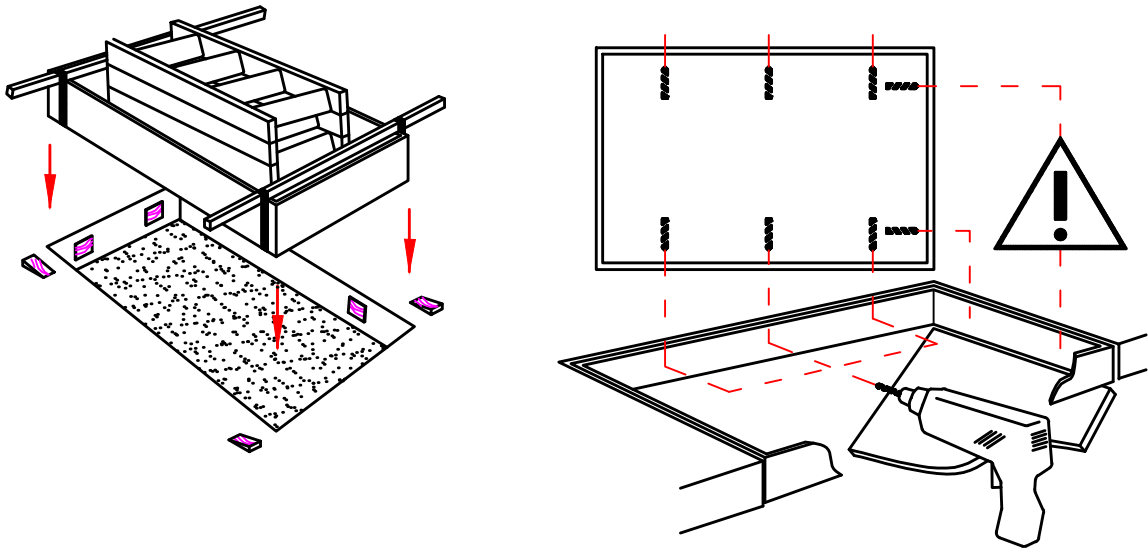

M (1x) Ø 30 x 87

U (2x)

N (2x) 26,5 x 255

1

2

ATTENTION PRODUIT A FIXER AU MUR - ADAPTER VOTRE QUINCAILLERIE EN FONCTION DU SUPPORT  
ATTENTION! This item has to be fixed to the wall. Please adjust screws and dowels to your type of wall.  
Atención! Este producto debe ser fijado a la pared. Recuerda adaptar los tacos y los tornillos al tipo de pared.  
Dikkat! Duvara monte edilen bir urundur. Lutfen duvarınıza uygun duvel ve civi kullanınız.